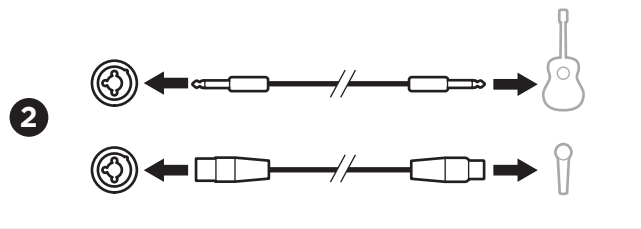

Press + Hold
to access
additional
product
controls

ToneMatch **Auto**
Wireless **Auto**
Expanders **On**

Download the Bose Music app to:

Access additional controls.
Stream audio.

Download Bose Music-appen for att:

Få adgang til yderligere betjeningselementer.
Stream lyd.

Laden Sie die Bose Music-App herunter, um:

Auf zusätzliche Bedienelemente zuzugreifen.
Audio zu streamen.

Download de Bose Music-app om:

Toegang tot extra bedieningselementen te krijgen.
Audio te streamen.